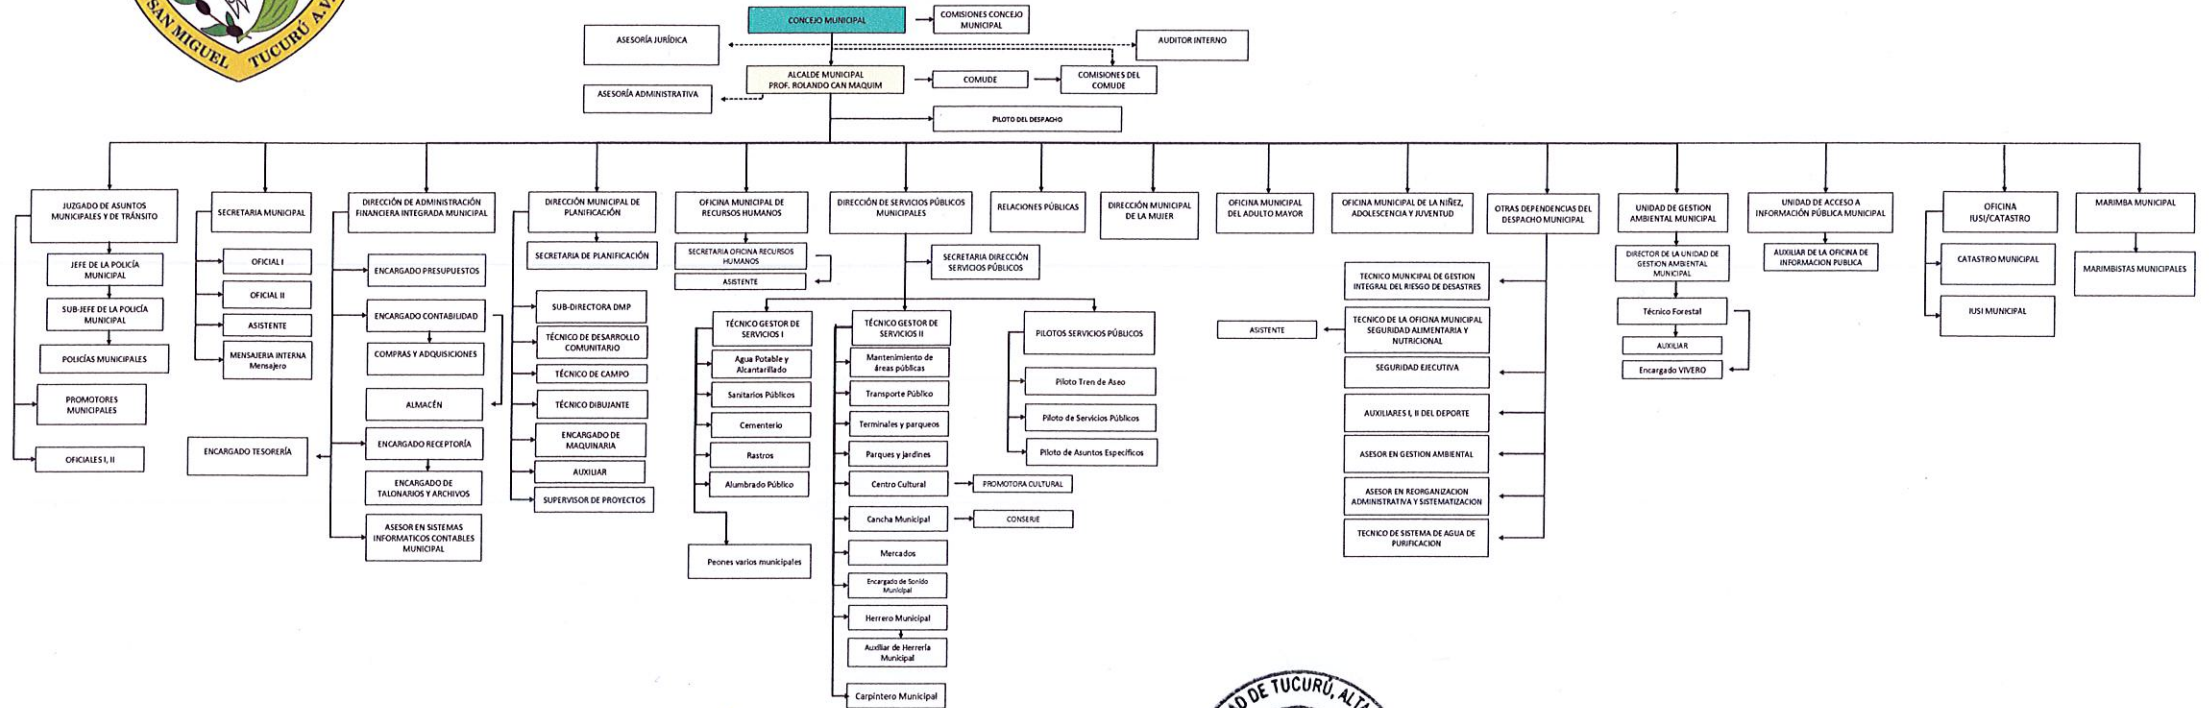

ORGANIGRAMA MUNICIPALIDAD DE SAN MIGUEL TUCURÚ DEPARTAMENTO DE ALTA VERAPAZ

Vo.Bo. BETZY AMARILIS CORDERO PAZ
DIRECTORA DE RECURSOS HUMANOS

“Yooko chi k’anjelak re xwaklesinkil li qatenamit”

“Trabajamos por el desarrollo del municipio”