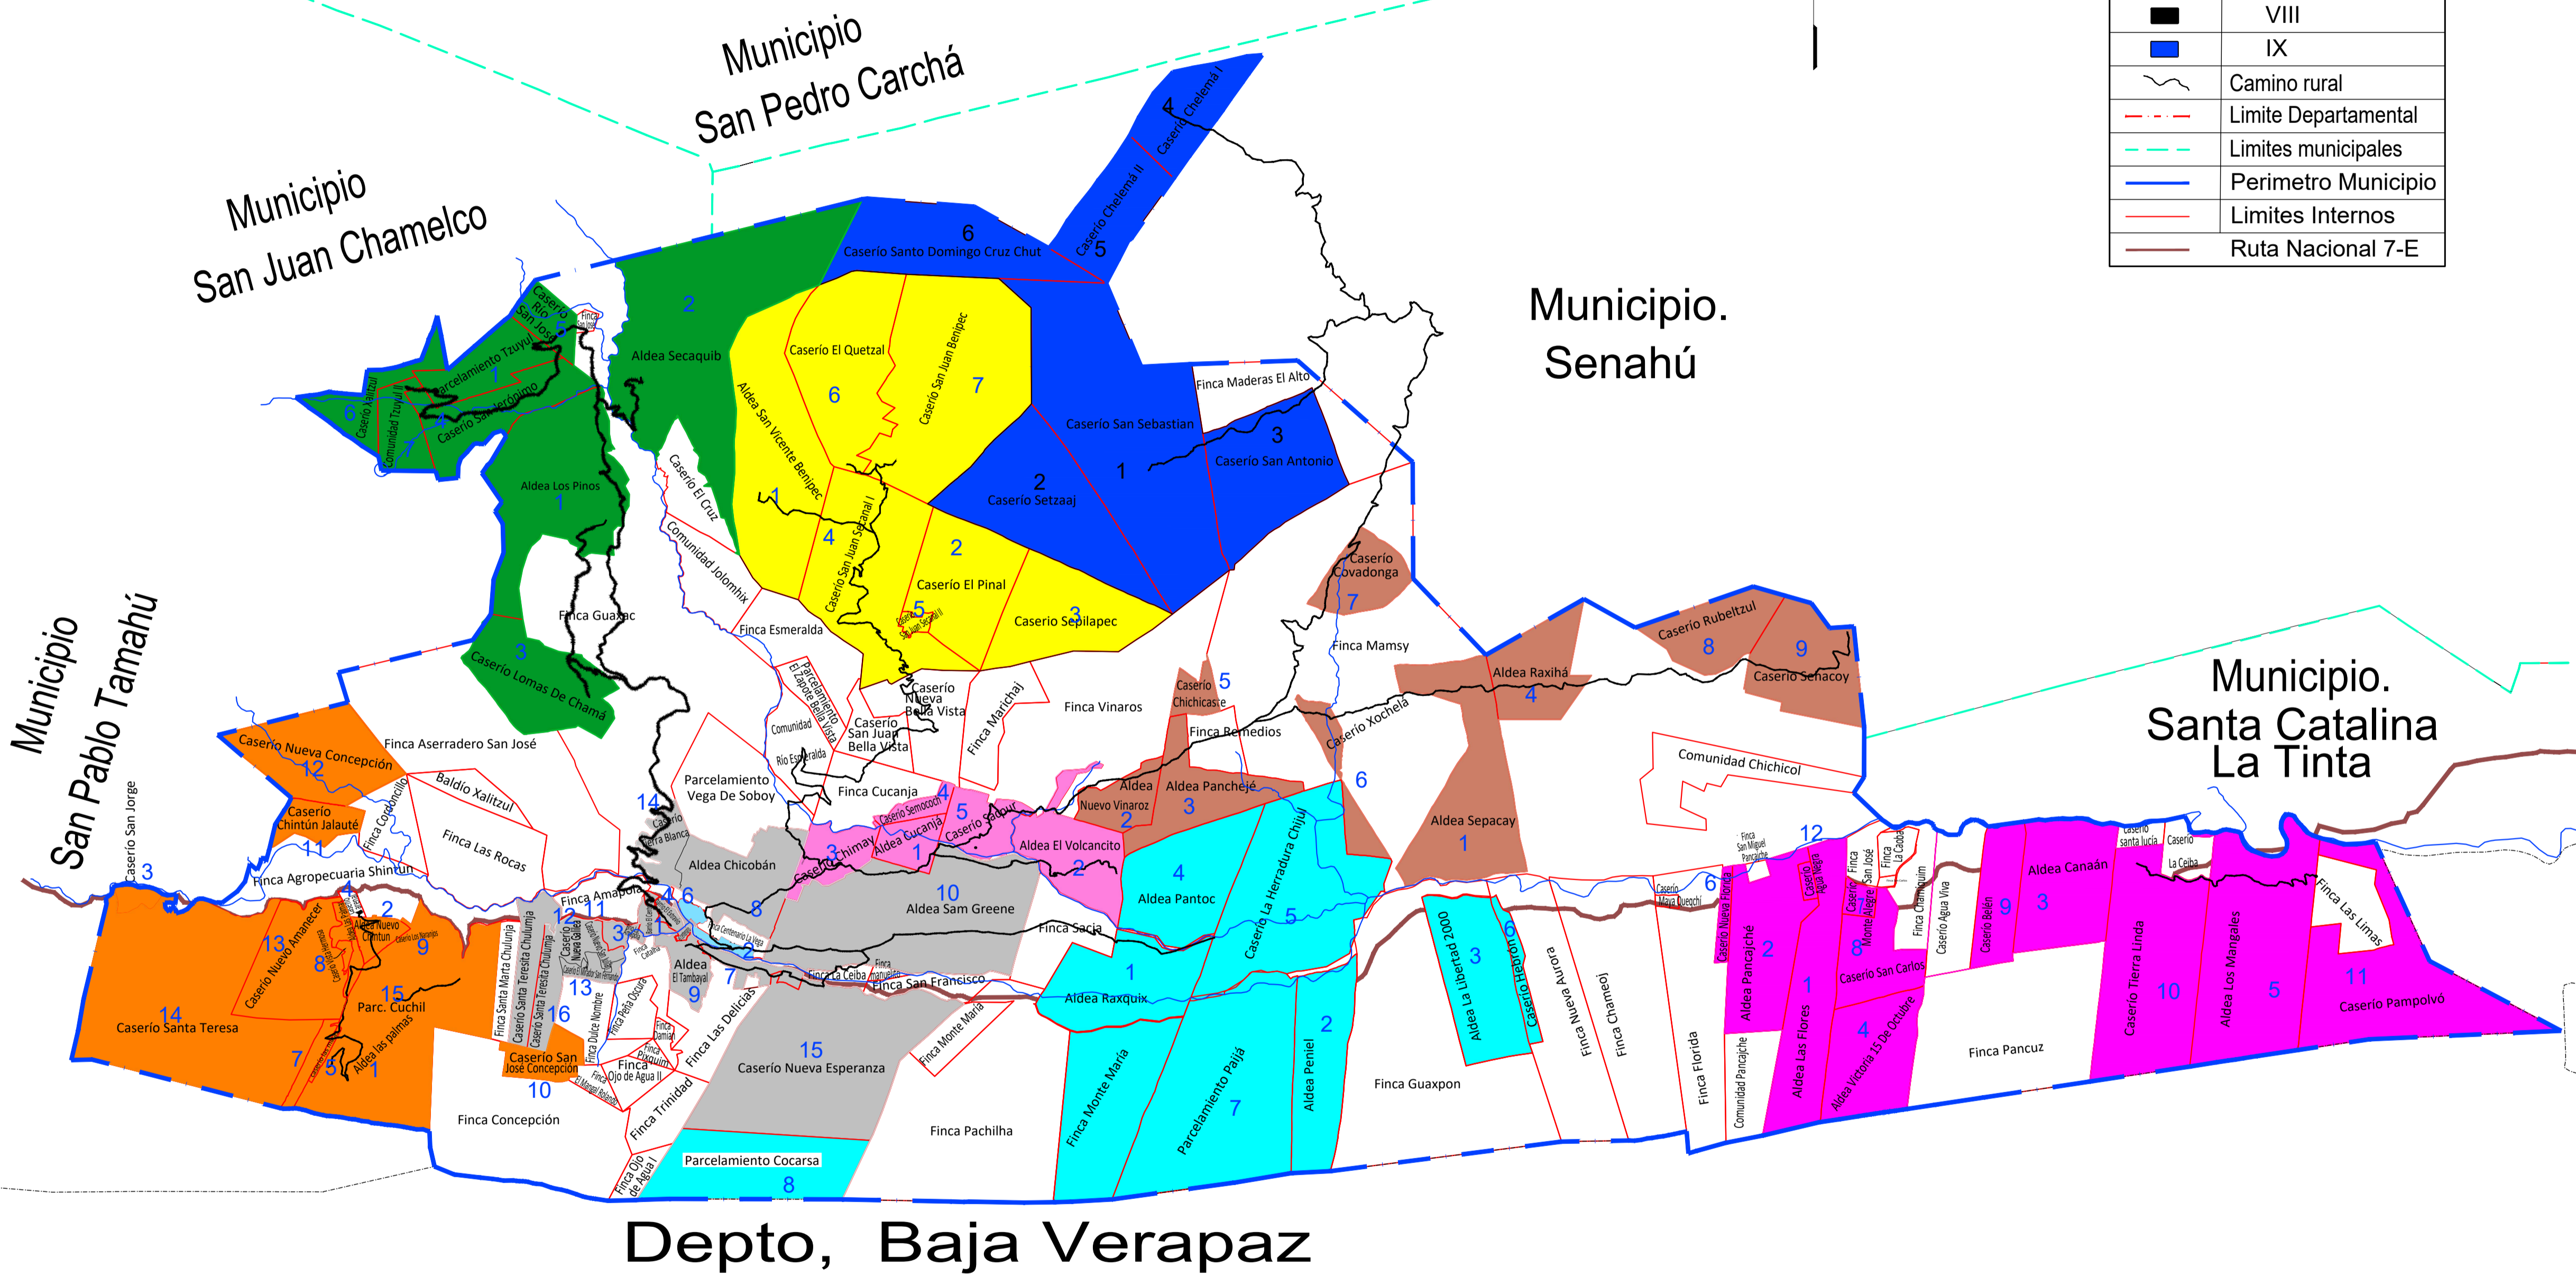

MUNICIPIO SAN MIGUEL TUCURU, ALTA VERAPAZ

MAPA DE MICRO REGIONES.

REPUBLICA DE GUATEMALA

DEPTO ALTA VERAPAZ

LEYENDA	
SIGNO	REGION
	I
	II
	III
	IV
	V
	VI
	VII
	VIII
	IX
	Camino rural
	Limite Departamental
	Limites municipales
	Perimetro Municipio
	Limites Internos
	Ruta Nacional 7-E

Depto, Baja Verapaz

Admon. Leonel Guzman Argueta
Alcalde 2016-2024

REFERENCIAS
 LATITUD NORTE: 15°17' 37.24"
 LONGITUD OESTE: 90°07' 08.61"
 ELEVACION 482 METROS SOBRE EL NIVEL DEL MAR
 RANGO DE ELEVACION
 100 A 2000 METROS SOBRE EL NIVEL DEL MAR
 AREA = 212 Km²

DMP
 DIRECCION MUNICIPAL DE PLANIFICACION
 SAN MIGUEL TUCURU, ALTA VERAPAZ

PROYECTO:
**MAPA MICRO-REGIONALIZACION
 MUNICIPIO SAN MIGUEL TUCURU, ALTA VERAPAZ**

DIRECCION:
 San Miguel Tucurú, Alta Verapaz

PROFESIONAL RESPONSABLE

CONTIENE:
 LOCALIZACION DE MICRO-REGIONES Mpio. SAN MIGUEL, TUTURÚ

FUENTE:
 R.I.C.

DIBUJO:
 D.M.P.

FECHA:
 MAYO-2,020

HOJA
 1