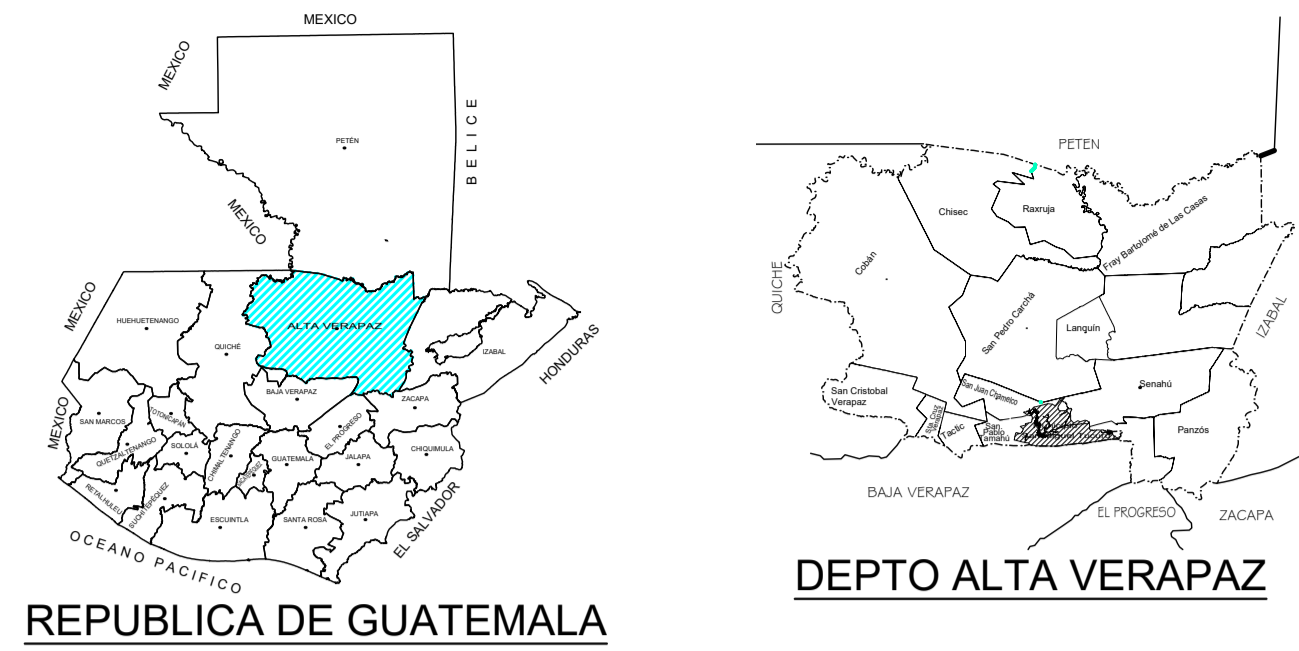

MUNICIPIO SAN MIGUEL TUCURU, ALTA VERAPAZ

MAPA DE MICRO REGIONES.

REPUBLICA DE GUATEMALA

DEPTO ALTA VERAPAZ

LEYENDA	
SIGNO	REGION
	I
	II
	III
	IV
	V
	VI
	VII
	VIII
	IX
	Camino rural
	Limite Departamental
	Limites municipales
	Perimetro Municipio
	Limites Internos
	Ruta Nacional 7-E

Depto, Baja Verapaz

Admon. Leonel Guzman Argueta
Alcalde 2016-2024

REFERENCIAS
 LATITUD NORTE: 15°17' 37.24"
 LONGITUD OESTE: 90°07' 08.61"
 ELEVACION 482 METROS SOBRE EL NIVEL DEL MAR
 RANGO DE ELEVACION
 100 A 2000 METROS SOBRE EL NIVEL DEL MAR
 AREA = 212 Km²

DMP
 DIRECCION MUNICIPAL DE PLANIFICACION
 SAN MIGUEL TUCURU, ALTA VERAPAZ

PROYECTO:
**MAPA MICRO-REGIONALIZACION
 MUNICIPIO SAN MIGUEL TUCURU, ALTA VERAPAZ**

DIRECCION:
 San Miguel Tucurú, Alta Verapaz

PROFESIONAL RESPONSABLE

CONTIENE:
 LOCALIZACION DE MICRO-REGIONES Mpio. SAN MIGUEL, TUTURÚ

FUENTE:
 R.I.C.

DIBUJO:
 D.M.P.

FECHA:
 MAYO-2,020

HOJA
 1